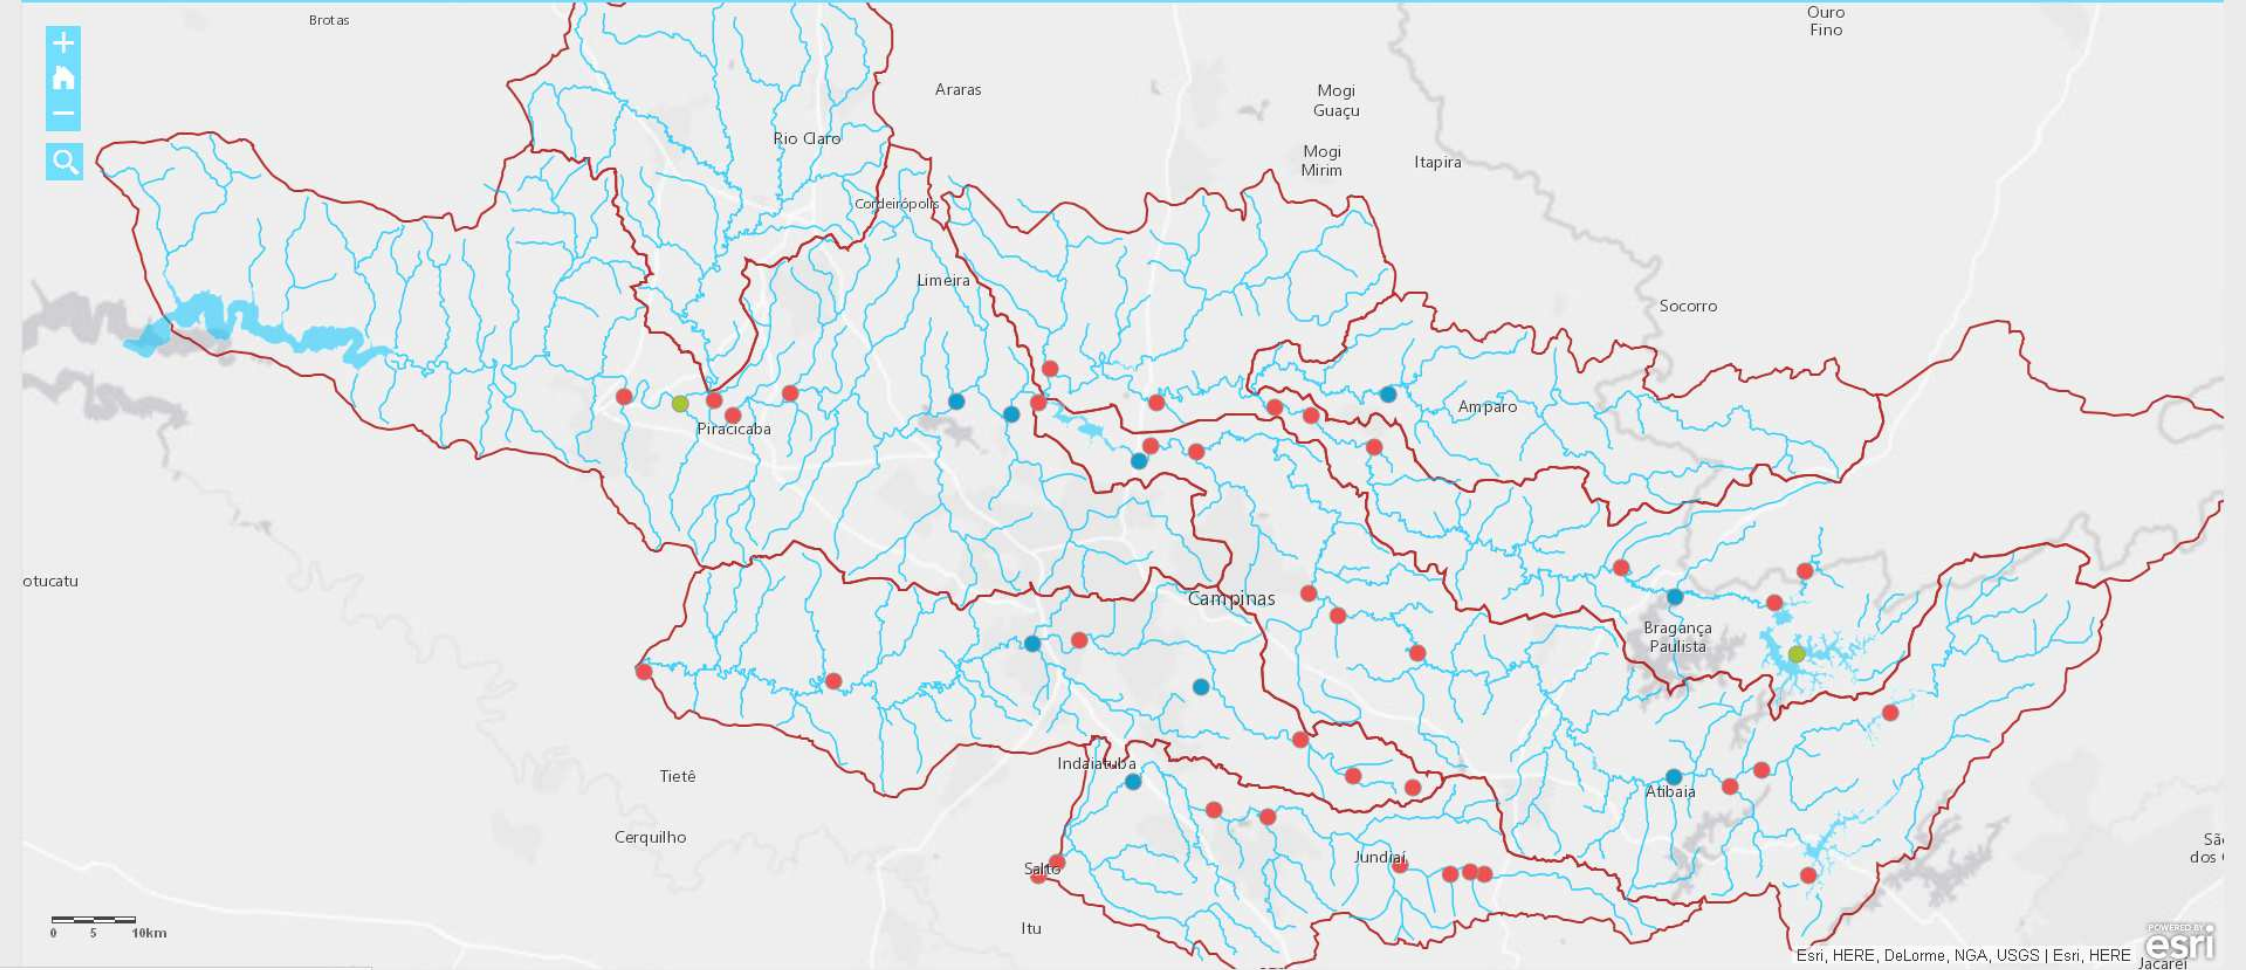

# MAPA DE MONITORAMENTO DA QUALIDADE

http://ambientesp.maps.arcgis.com/apps/MapTools/index.html?appid=9b05b78ff42f4880a2ec56b75ad61da2  
http://ambientesp.maps.arcgis.com/apps/MapTools/index.html?appid=9b05b78ff42f4880a2ec56b75ad61da2